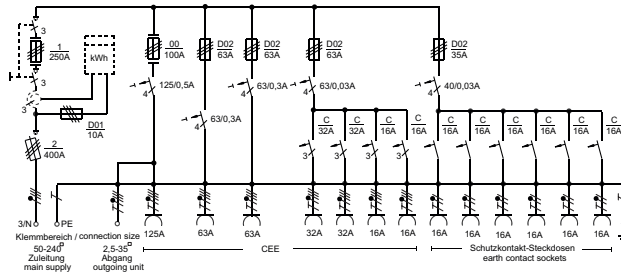

Typ **M-AVEV 250/2221-6/WA/V5**

Bestell-Nr. **MZ 69014**

	FI	LSS	Steckdosen	
Anschlussleistung 173 kVA	1 FI 40/0,03A 1 FI 63/0,03A 2 FI 63/0,3A 1 FI 125/0,5A	2 LSS 16A 3p-C 2 LSS 32A 3p-C	2 CEE-Dosen 2 CEE-Dosen 2 CEE-Dosen	16A 5p 400V 32A 5p 400V 63A 5p 400V
1 Zählerfeld 1 Wanderplatz Klemmabgang 125A		6 LSS 16A 1p-C	1 CEE-Dose 6 Schutzk.SD	125A 5p 400V 16A 250V

1

M-AVEV 250/2221-6/NH3/WA/V5

Bestell-Nr. **MZ 69744**

	FI	LSS	Steckdosen	
Anschlussleistung 173 kVA	1 FI 40/0,03A 1 FI 63/0,03A 2 FI 63/0,3A 1 FI 125/0,5A	2 LSS 16A 3p-C 2 LSS 32A 3p-C	2 CEE-Dosen 2 CEE-Dosen 2 CEE-Dosen	16A 5p 400V 32A 5p 400V 63A 5p 400V
1 Zählerfeld 1 Wanderplatz		6 LSS 16A 1p-C	1 CEE-Dose 6 Schutzk.SD	125A 5p 400V 16A 250V