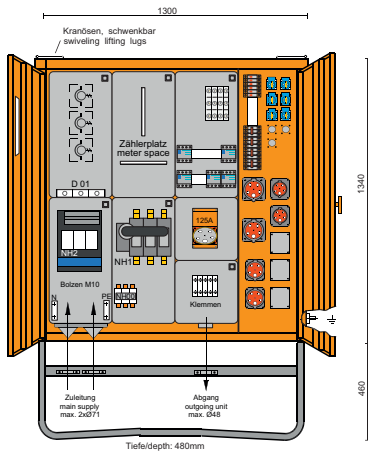

Typ **M-AVEV 250/2221-6/WA/V5**

Bestell-Nr. **MZ 69014**

	FI	LSS	Steckdosen	
Anschlussleistung 173 kVA	1 FI 40/0,03A 1 FI 63/0,03A 2 FI 63/0,3A 1 FI 125/0,5A	2 LSS 16A 3p-C 2 LSS 32A 3p-C	2 CEE-Dosen 2 CEE-Dosen 2 CEE-Dosen	16A 5p 400V 32A 5p 400V 63A 5p 400V
1 Zählerfeld 1 Wanderplatz Klemmabgang 125A		6 LSS 16A 1p-C	1 CEE-Dose 6 Schutzk.SD	125A 5p 400V 16A 250V

1

M-AVEV 250/2221-6/NH3/WA/V5

Bestell-Nr. **MZ 69744**

	FI	LSS	Steckdosen	
Anschlussleistung 173 kVA	1 FI 40/0,03A 1 FI 63/0,03A 2 FI 63/0,3A 1 FI 125/0,5A	2 LSS 16A 3p-C 2 LSS 32A 3p-C	2 CEE-Dosen 2 CEE-Dosen 2 CEE-Dosen	16A 5p 400V 32A 5p 400V 63A 5p 400V
1 Zählerfeld 1 Wanderplatz		6 LSS 16A 1p-C	1 CEE-Dose 6 Schutzk.SD	125A 5p 400V 16A 250V