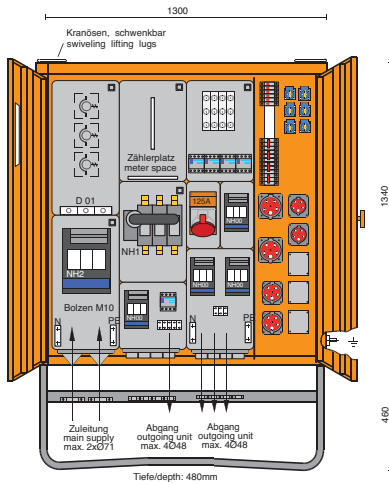

Typ **M-AVEV 250/2221-6/WA/V5**

Bestell-Nr. **MZ 69014**

	FI	LSS	Steckdosen	
Anschlussleistung 173 kVA	1 FI 40/0,03A 1 FI 63/0,03A 2 FI 63/0,3A 1 FI 125/0,5A	2 LSS 16A 3p-C 2 LSS 32A 3p-C	2 CEE-Dosen 2 CEE-Dosen 2 CEE-Dosen	16A 5p 400V 32A 5p 400V 63A 5p 400V
1 Zählerfeld 1 Wanderplatz Klemmabgang 125A		6 LSS 16A 1p-C	1 CEE-Dose 6 Schutzk.SD	125A 5p 400V 16A 250V

1

M-AVEV 250/2221-6/NH3/WA/V5

Bestell-Nr. **MZ 69744**

	FI	LSS	Steckdosen	
Anschlussleistung 173 kVA	1 FI 40/0,03A 1 FI 63/0,03A 2 FI 63/0,3A 1 FI 125/0,5A	2 LSS 16A 3p-C 2 LSS 32A 3p-C	2 CEE-Dosen 2 CEE-Dosen 2 CEE-Dosen	16A 5p 400V 32A 5p 400V 63A 5p 400V
1 Zählerfeld 1 Wanderplatz		6 LSS 16A 1p-C	1 CEE-Dose 6 Schutzk.SD	125A 5p 400V 16A 250V